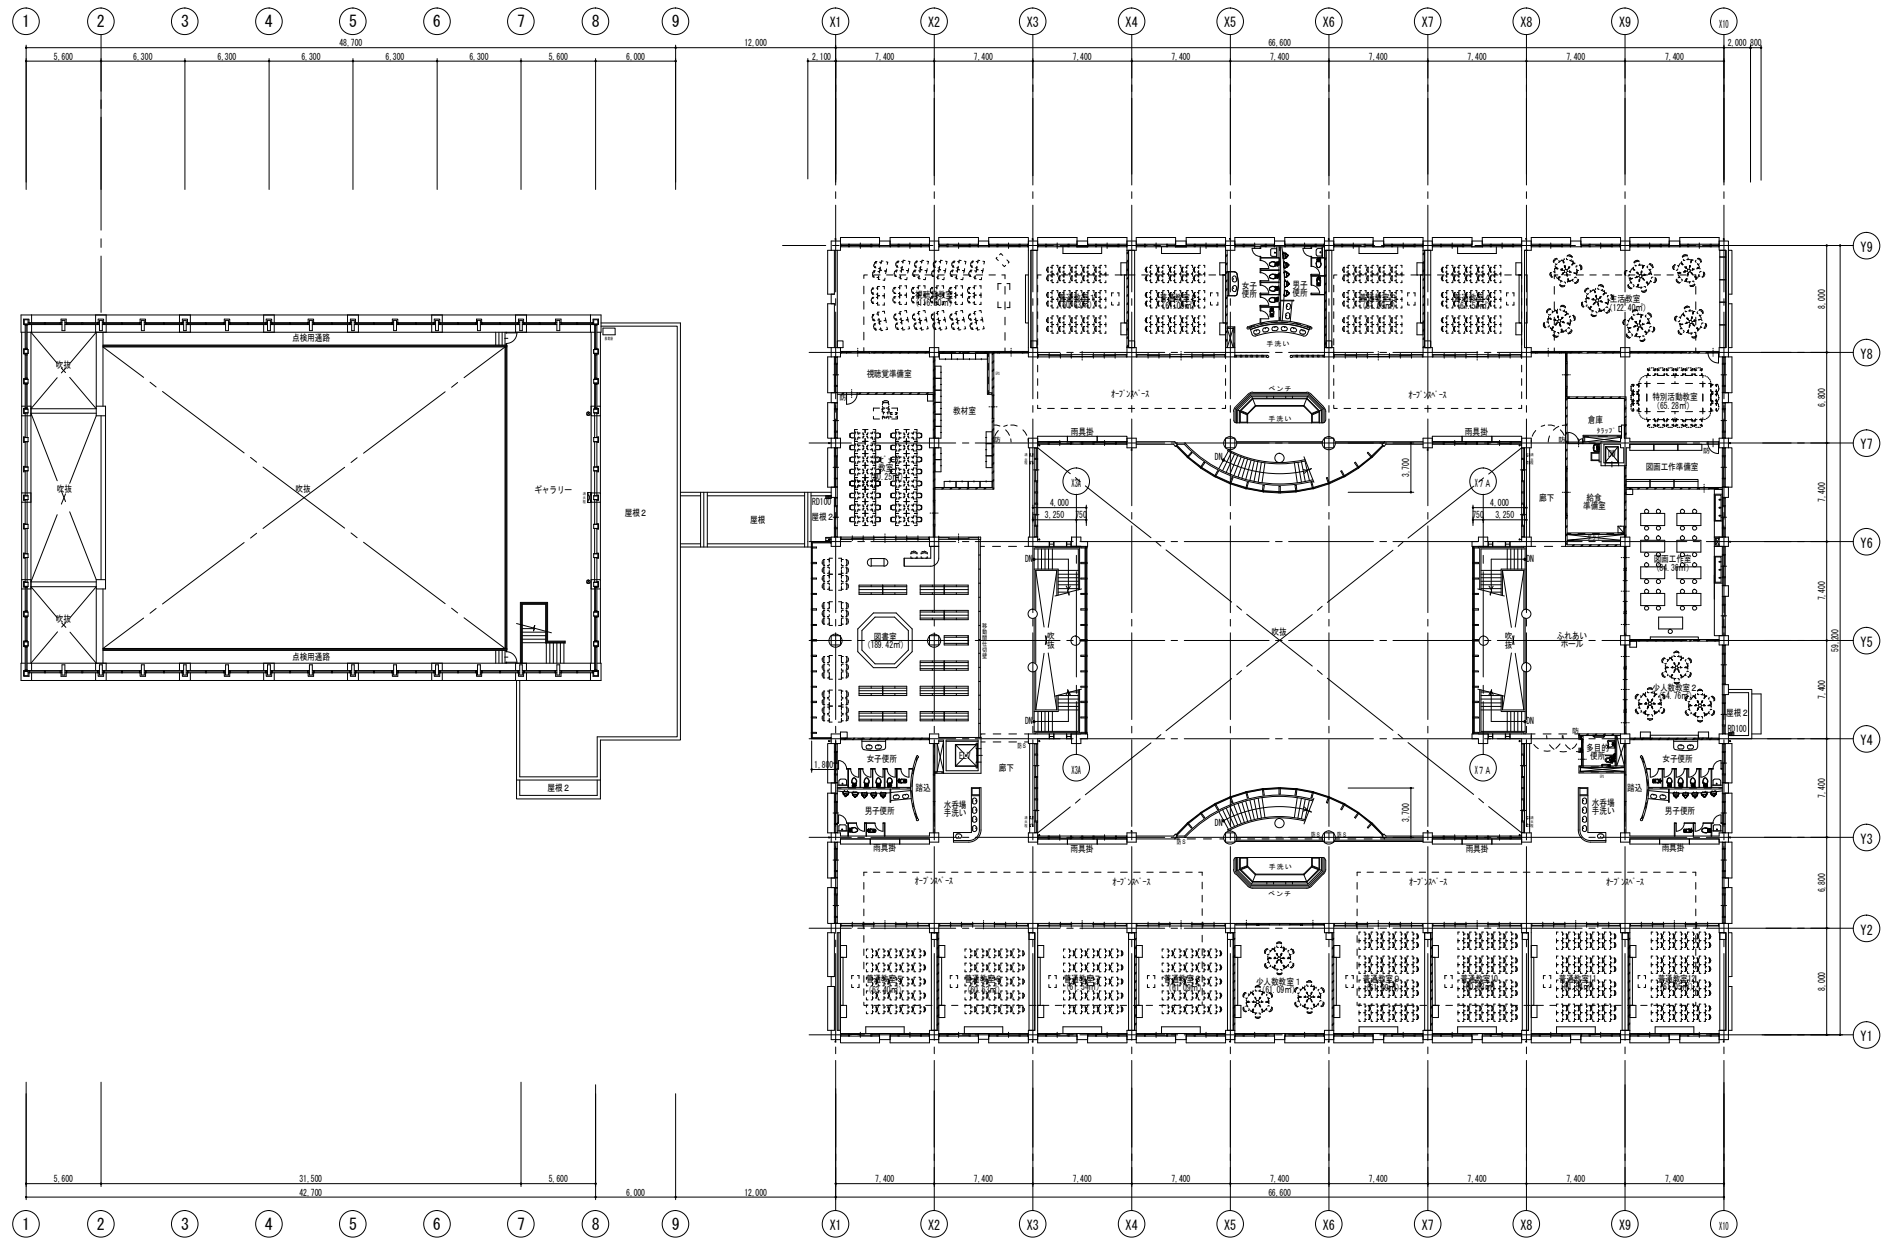

案内図

五泉市石管根8074-2

五泉市立愛宕小学校

配置図

1 階 平 面 図

五泉市立愛宕小学校

2 階 平 面 図

五泉市立愛宕小学校

厨 房 機 器 配 置 图

五泉市立愛宕小学校