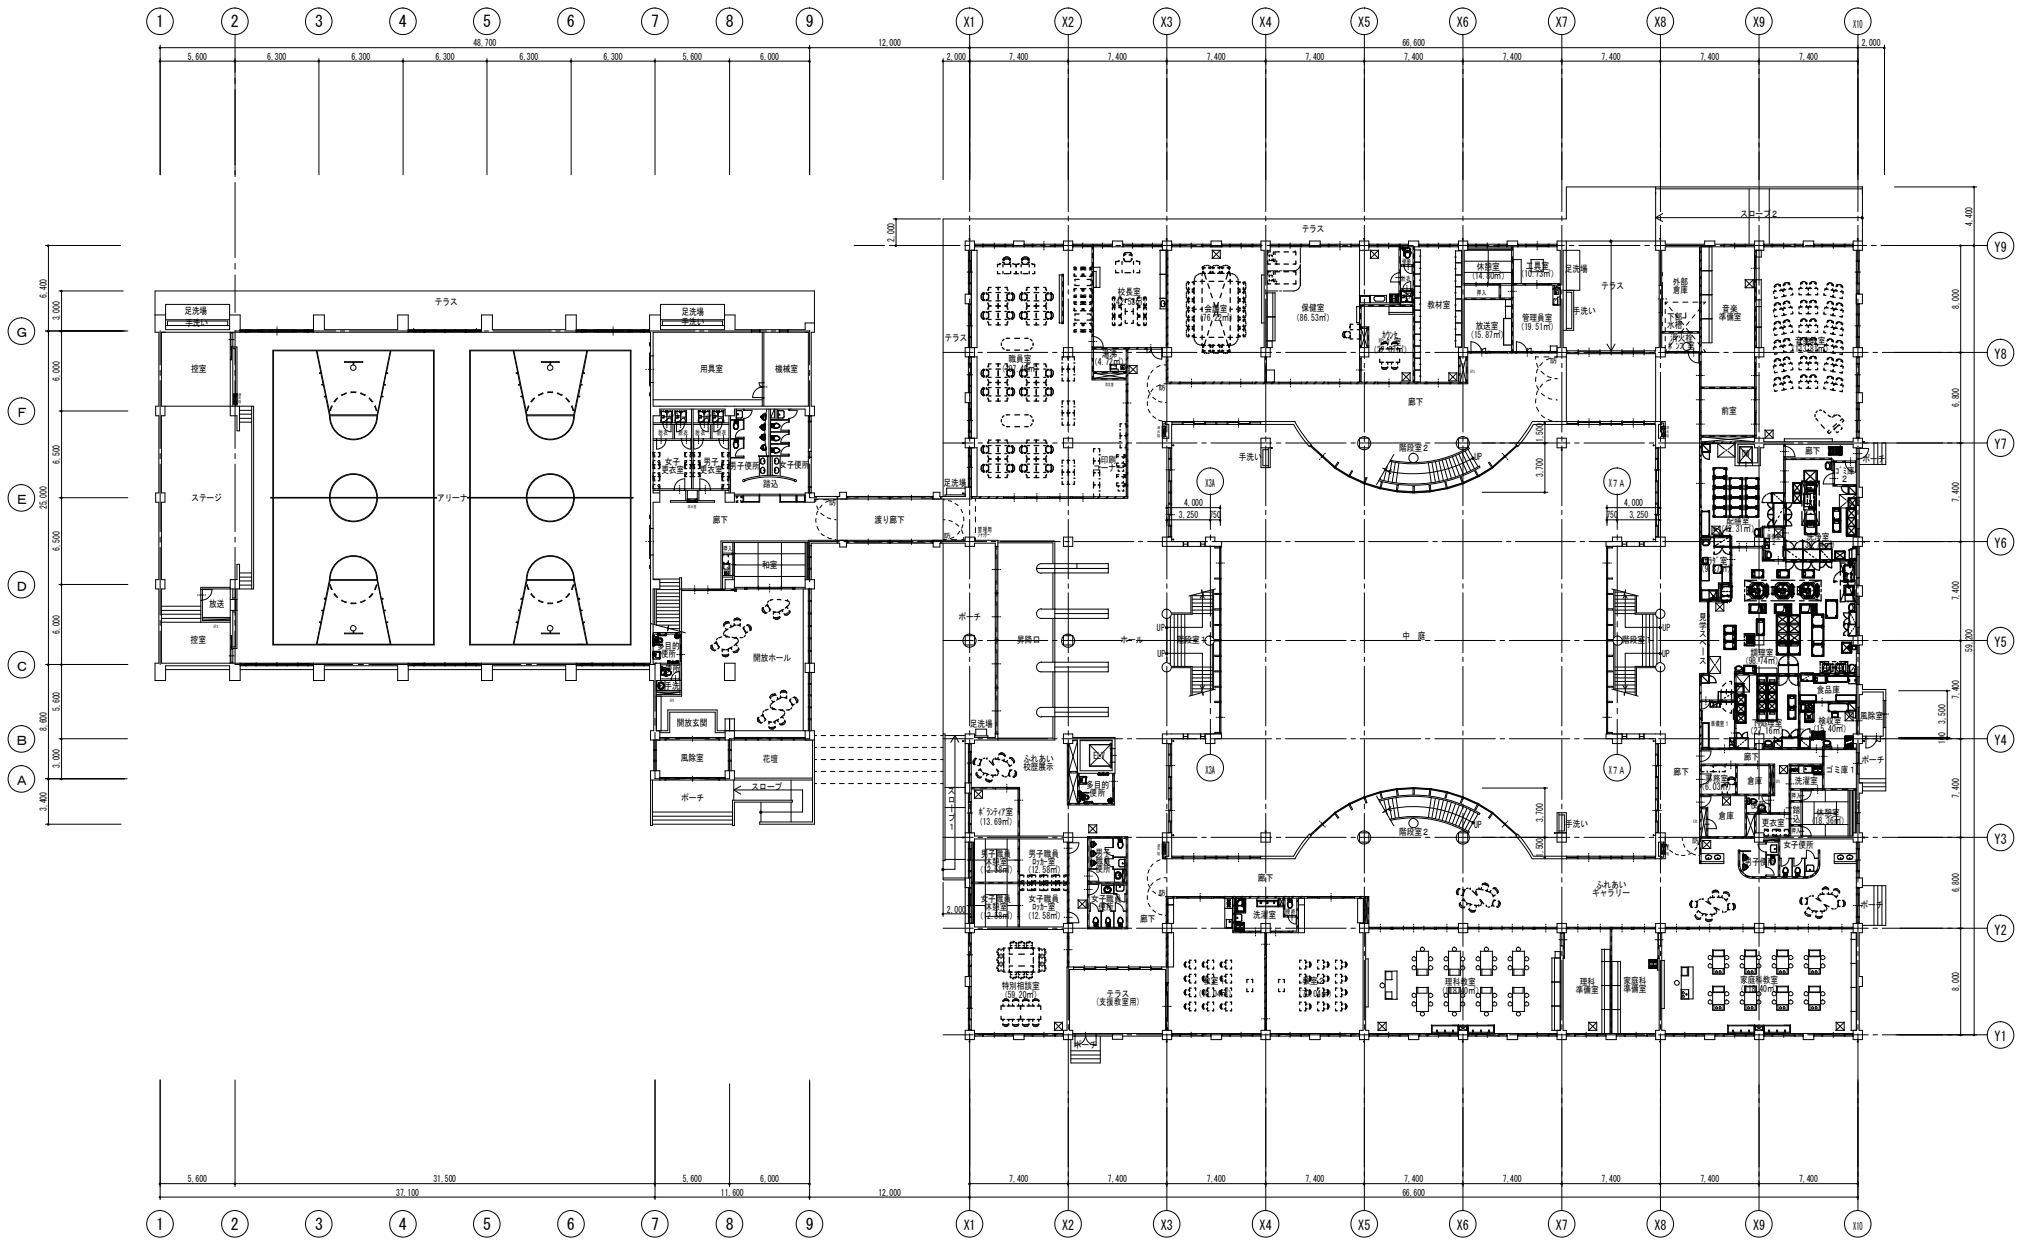

案内図

五泉市石管根8074-2

五泉市立愛宕小学校

配置図

1 階 平 面 図

五泉市立愛宕小学校

2 階 平 面 図

五泉市立愛宕小学校

厨 房 機 器 配 置 图

五泉市立愛宕小学校