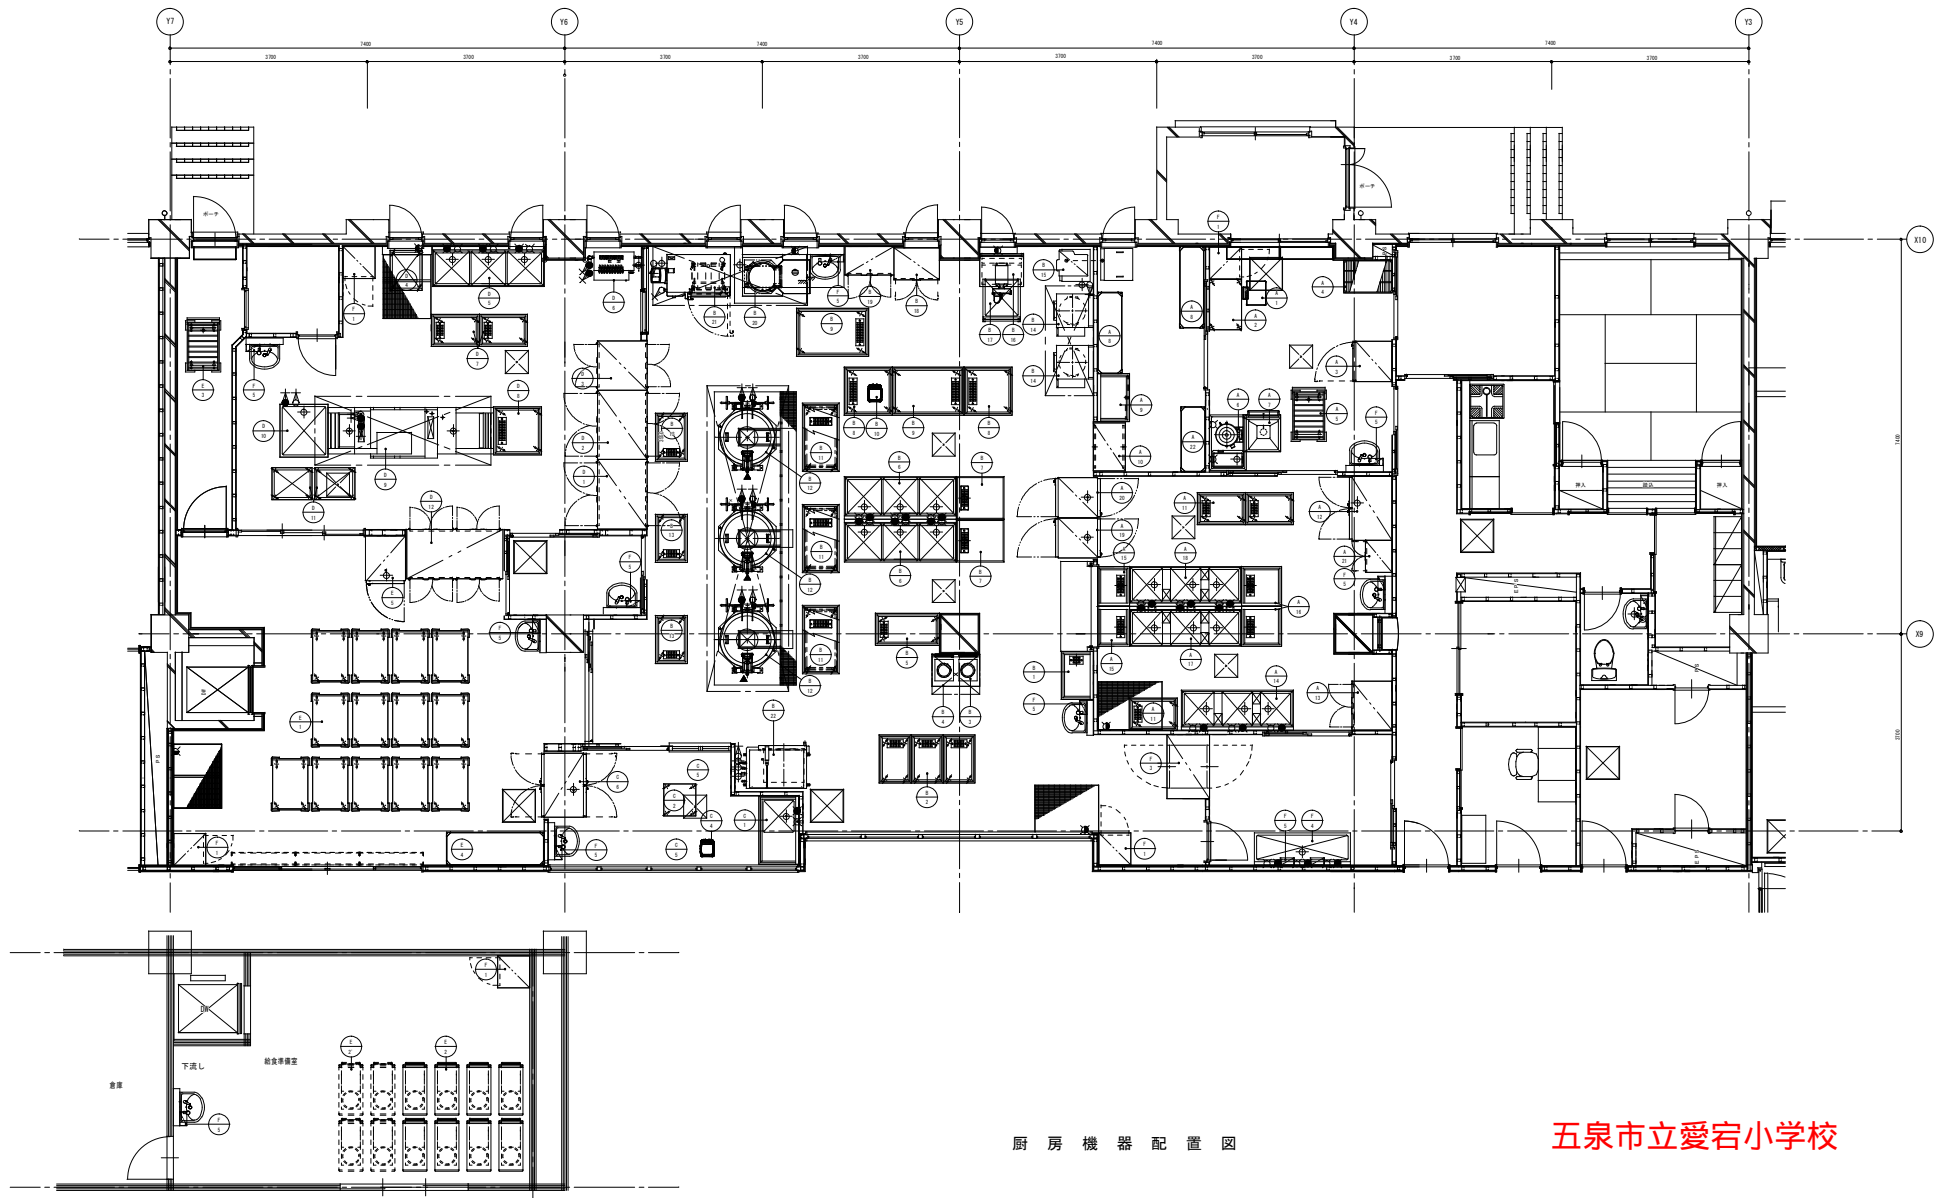

案内図

五泉市石管根8074-2

五泉市立愛宕小学校

配置図

1 階 平 面 図

五泉市立愛宕小学校

2 階 平 面 図

五泉市立愛宕小学校

厨 房 機 器 配 置 图

五泉市立愛宕小学校